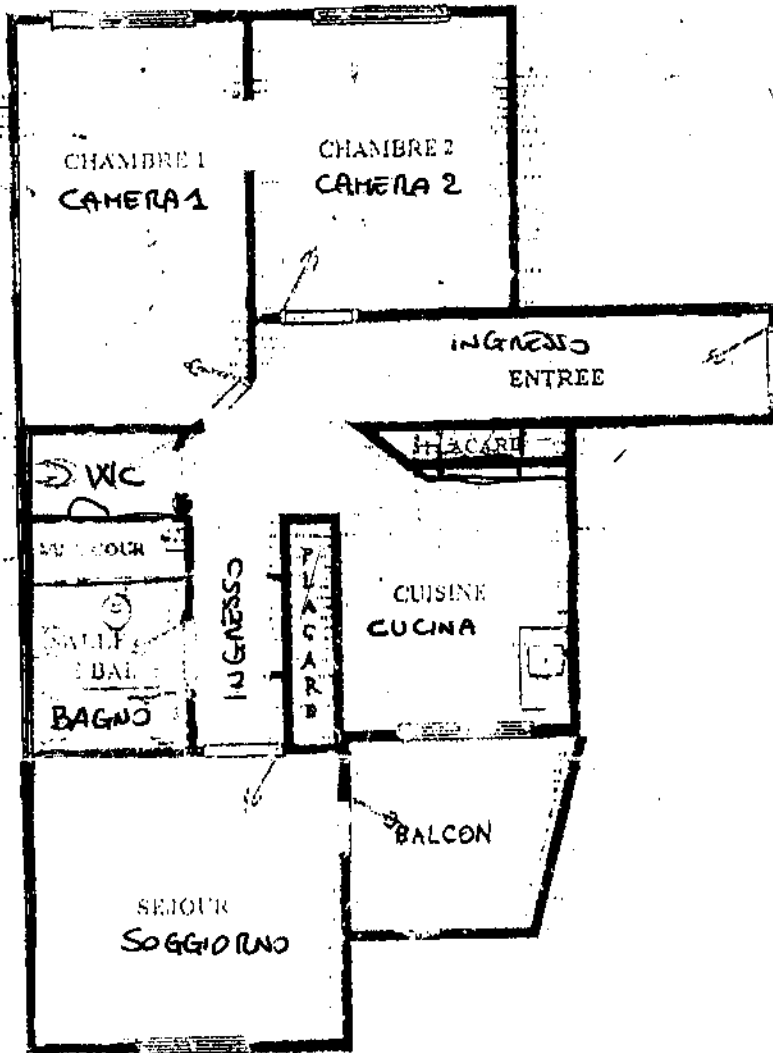

RUE RIVOLI

QUEST

MARE

RUE DE LA BUFFA

PALAIS RIALTO

55 RUE DE LA BUFFA

06000 NICE

- ENTREE: 6.50 m²
- SEJOUR: 14.00 m²
- CHAMBRE 1: 13.50 m²
- CHAMBRE 2: 11.50 m²
- CUISINE: 9.40 m²
- SALLE DE BAINS: 3.70 m²
- WC: 1.80 m²
- DEGAGEMENT: 5.90 m² *spazio libero*
- PLACARDS: 2.70 m²
- SUPERFICIE TOTALE: 69 m²
- CALPESTABILI
- BALCONS: 6.50 m² *mq. 75.50*

3° piano con
ASCENSORE

CANTINA