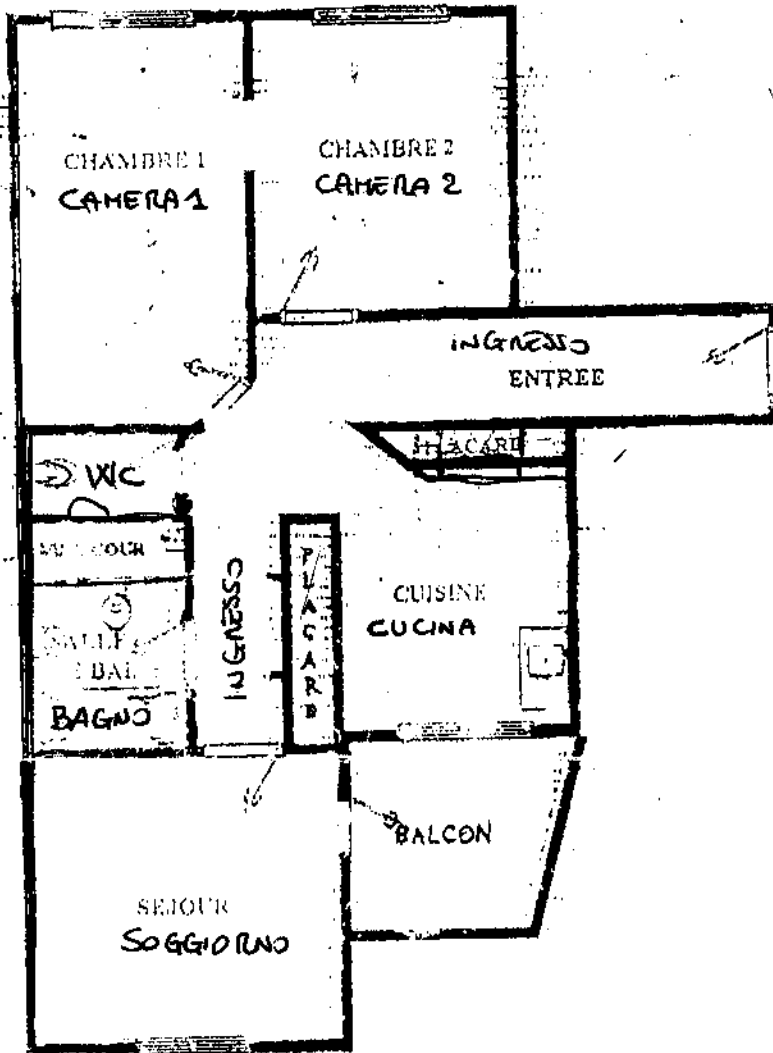

RUE RIVOLI

OUEST

MARE

RUE DE LA BUFFA

PALAIS RIALTO

55 RUE DE LA BUFFA

06000 NICE

- ENTREE: 6.50 m²
- SEJOUR: 14.00 m²
- CHAMBRE 1: 13.50 m²
- CHAMBRE 2: 11.50 m²
- CUISINE: 9.40 m²
- SALLE DE BAINS: 3.70 m²
- WC: 1.80 m²
- DEGAGEMENT: 5.90 m² *spazio libero*
- PLACARDS: 2.70 m²
- SUPERFICIE TOTALE: 69 m²
- BALCONI: 6.50 m² *mq. 75.50*

3° piano con
ASCENSORE

CANTINA